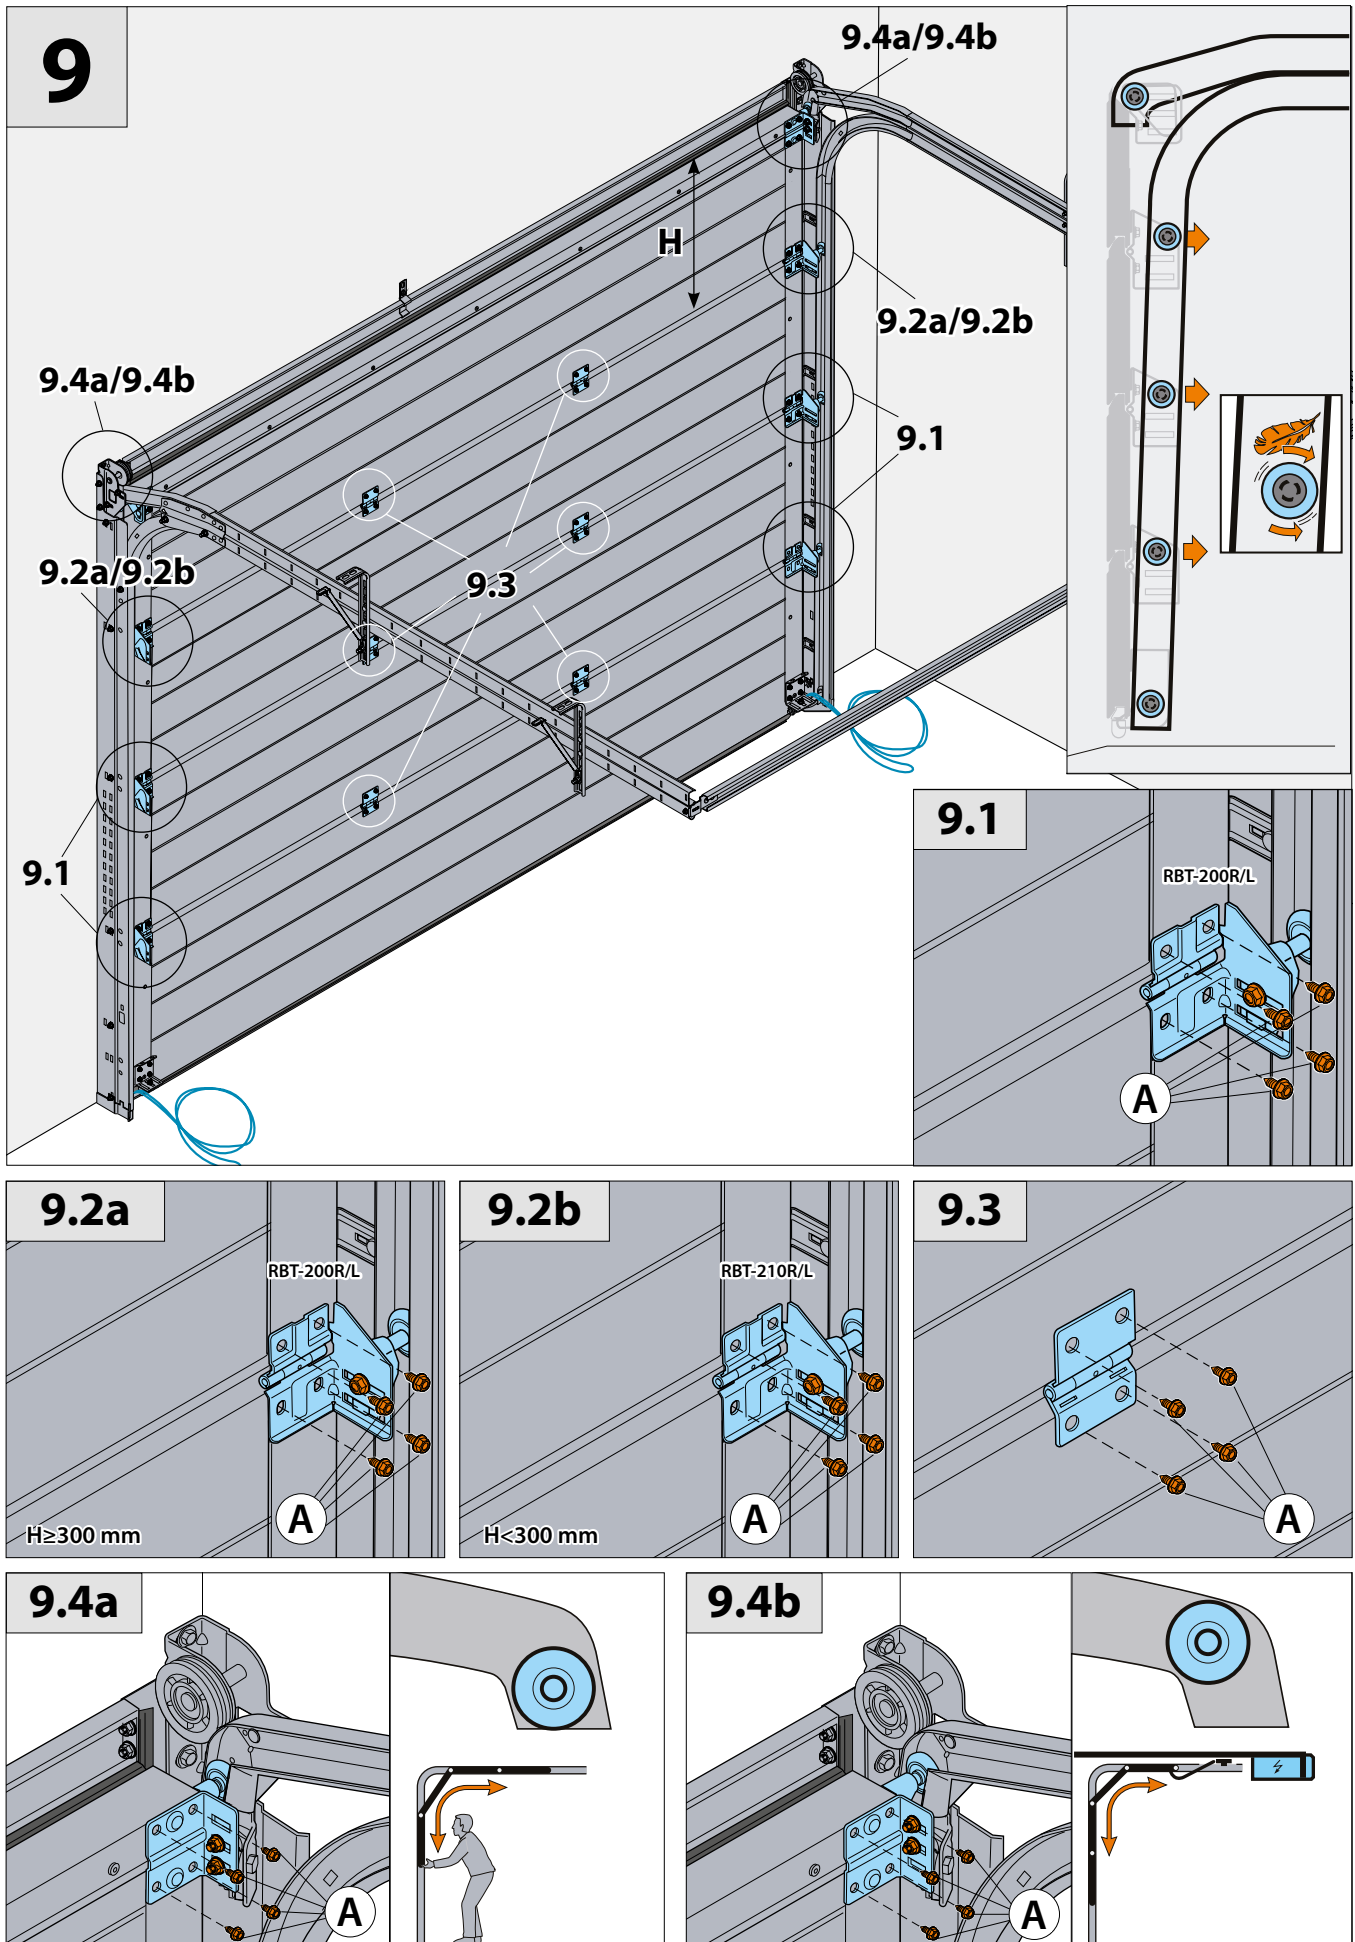

Handleiding

Trend 40 met trekveren

2

3

Bevestigings-
bouten worden
niet meegeleverd.

7a

7a.1

7a.2

7a.3

7b

8

8.1

8.2

8.3

8.4

8.5

10

12

14

Katrol wordt niet standaard geleverd. Optioneel bij te bestellen.
Situatie: handmatige deur

17

Handmatige ontgrendeling van buitenaf optioneel bij te bestellen.
Situatie: handmatige deur

18

18.1-18.2