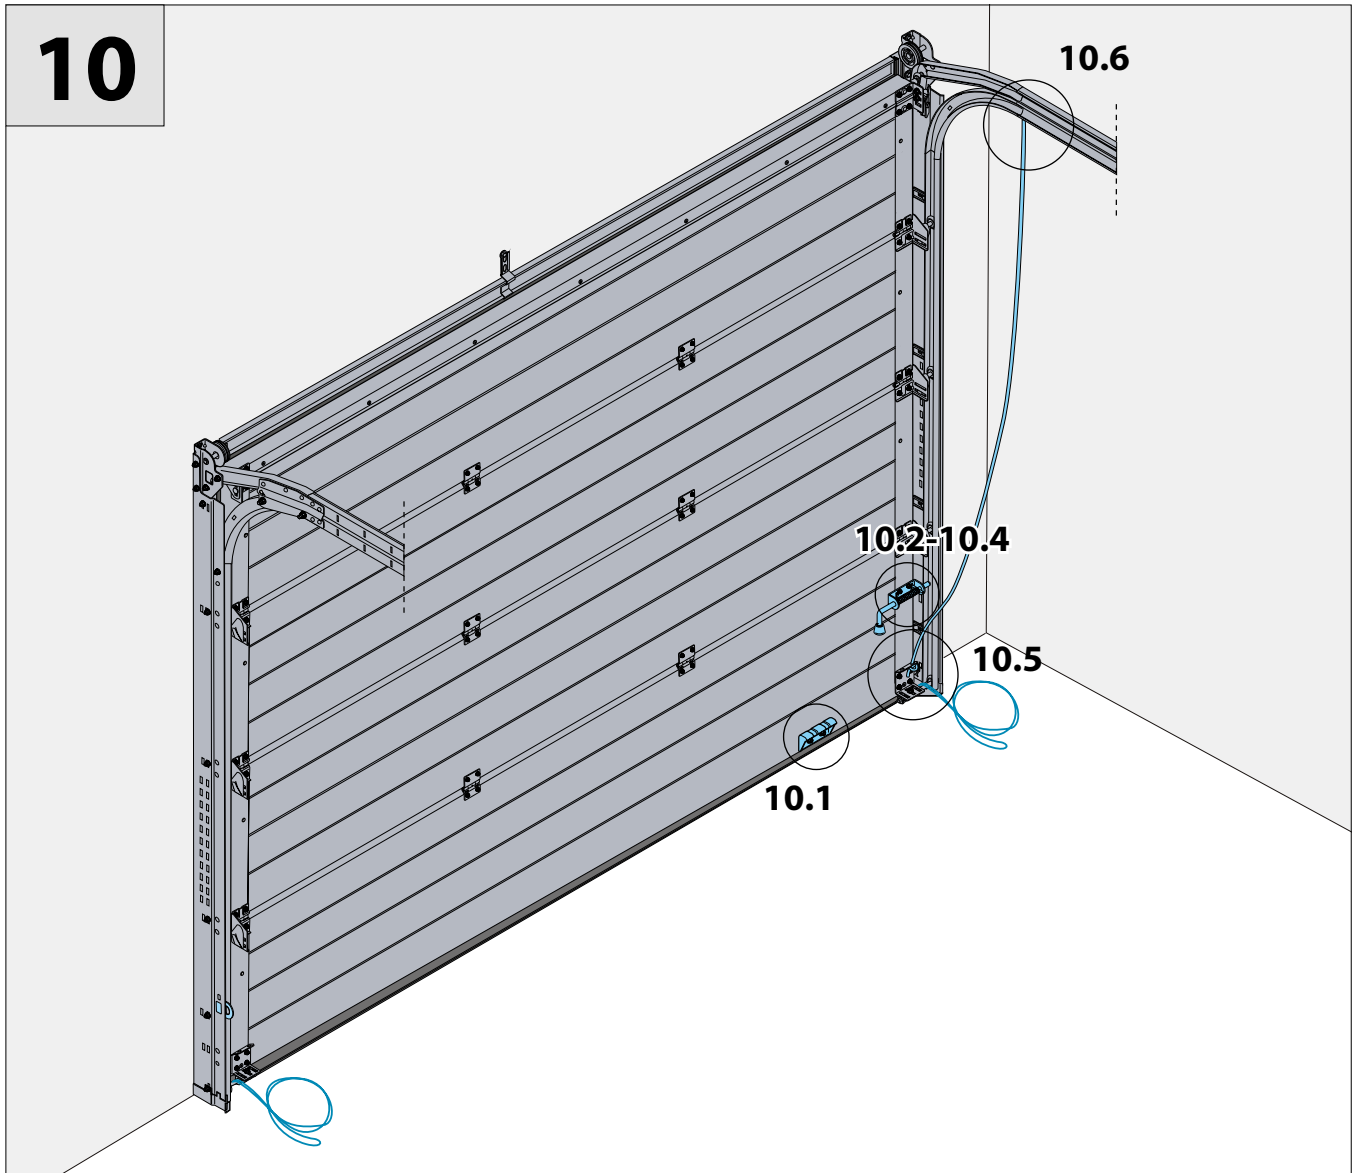

7a.3

7b

8

8.1

8.2

8.3

8.4

8.5

10

12

14

Katrol wordt niet standaard geleverd. Optioneel bij te bestellen.
Situatie: handmatige deur

17

Handmatige ontgrendeling van buitenaf optioneel bij te bestellen.
Situatie: handmatige deur

18

18.1-18.2