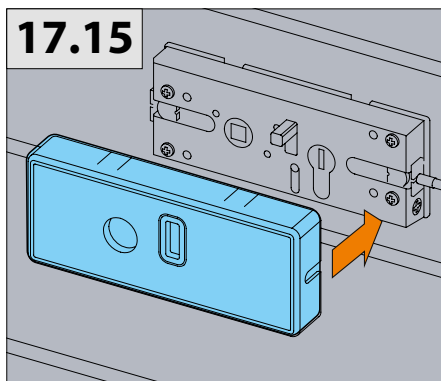

10

12

14

Katrol wordt niet standaard geleverd. Optioneel bij te bestellen.
Situatie: handmatige deur

17

Handmatige ontgrendeling van buitenaf optioneel bij te bestellen.
Situatie: handmatige deur

18

18.1-18.2