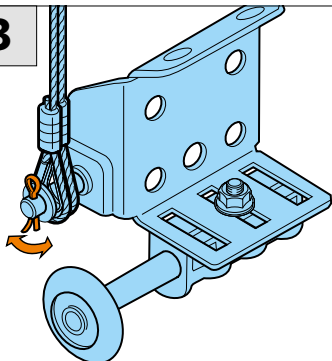

Handleiding

Trend 40 met trekveren

2

3

Bevestigings-
bouten worden
niet meegeleverd.

7a

7a.1

7a.2

7a.3

7b

8

8.1

8.2

8.3

8.4

8.5

10

12

14

Katrol wordt niet standaard geleverd. Optioneel bij te bestellen.
Situatie: handmatige deur

17

Handmatige ontgrendeling van buitenaf optioneel bij te bestellen.
Situatie: handmatige deur

18

18.1-18.2