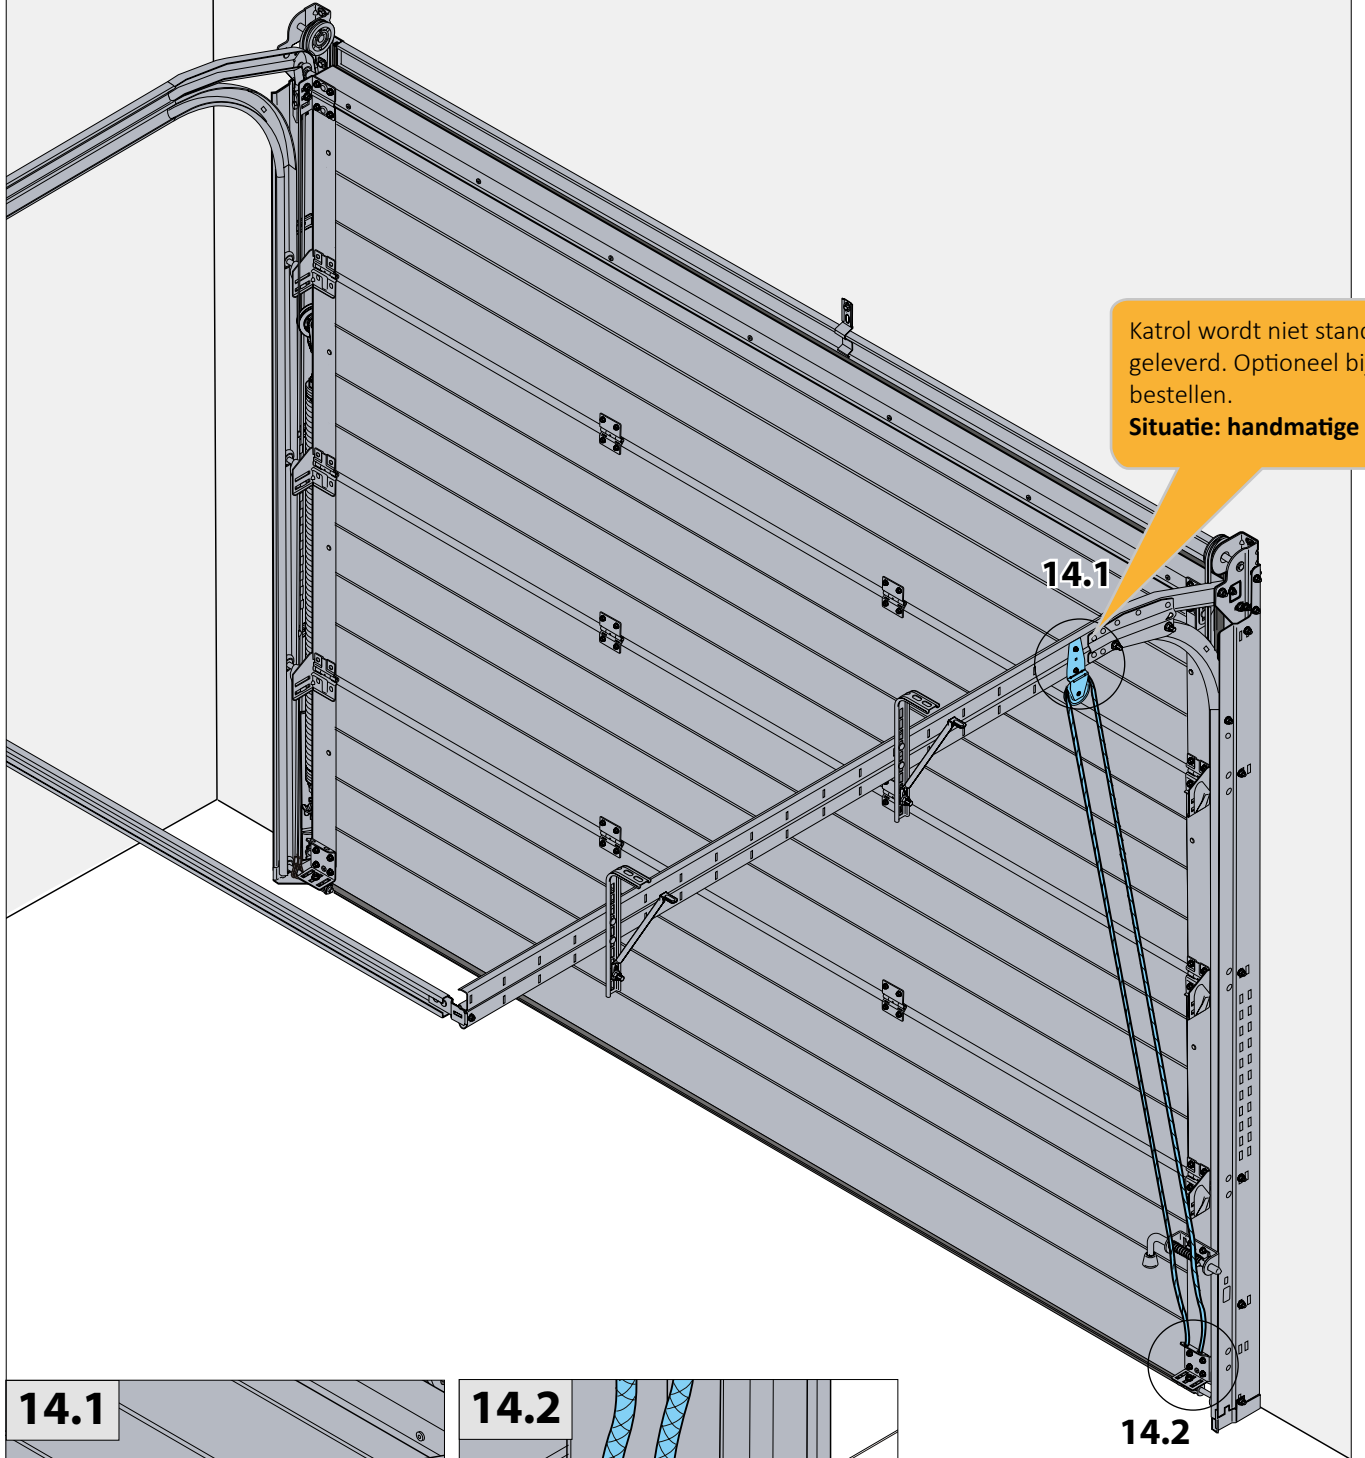

10

12

14

Katrol wordt niet standaard geleverd. Optioneel bij te bestellen.
Situatie: handmatige deur

17

Handmatige ontgrendeling van buitenaf optioneel bij te bestellen.
Situatie: handmatige deur

18

18.1-18.2

18.3-18.8

18.1

18.2

18.3

18.4.1

18.4.2

18.5.1

18.5.2

18.6

18.7

18.8