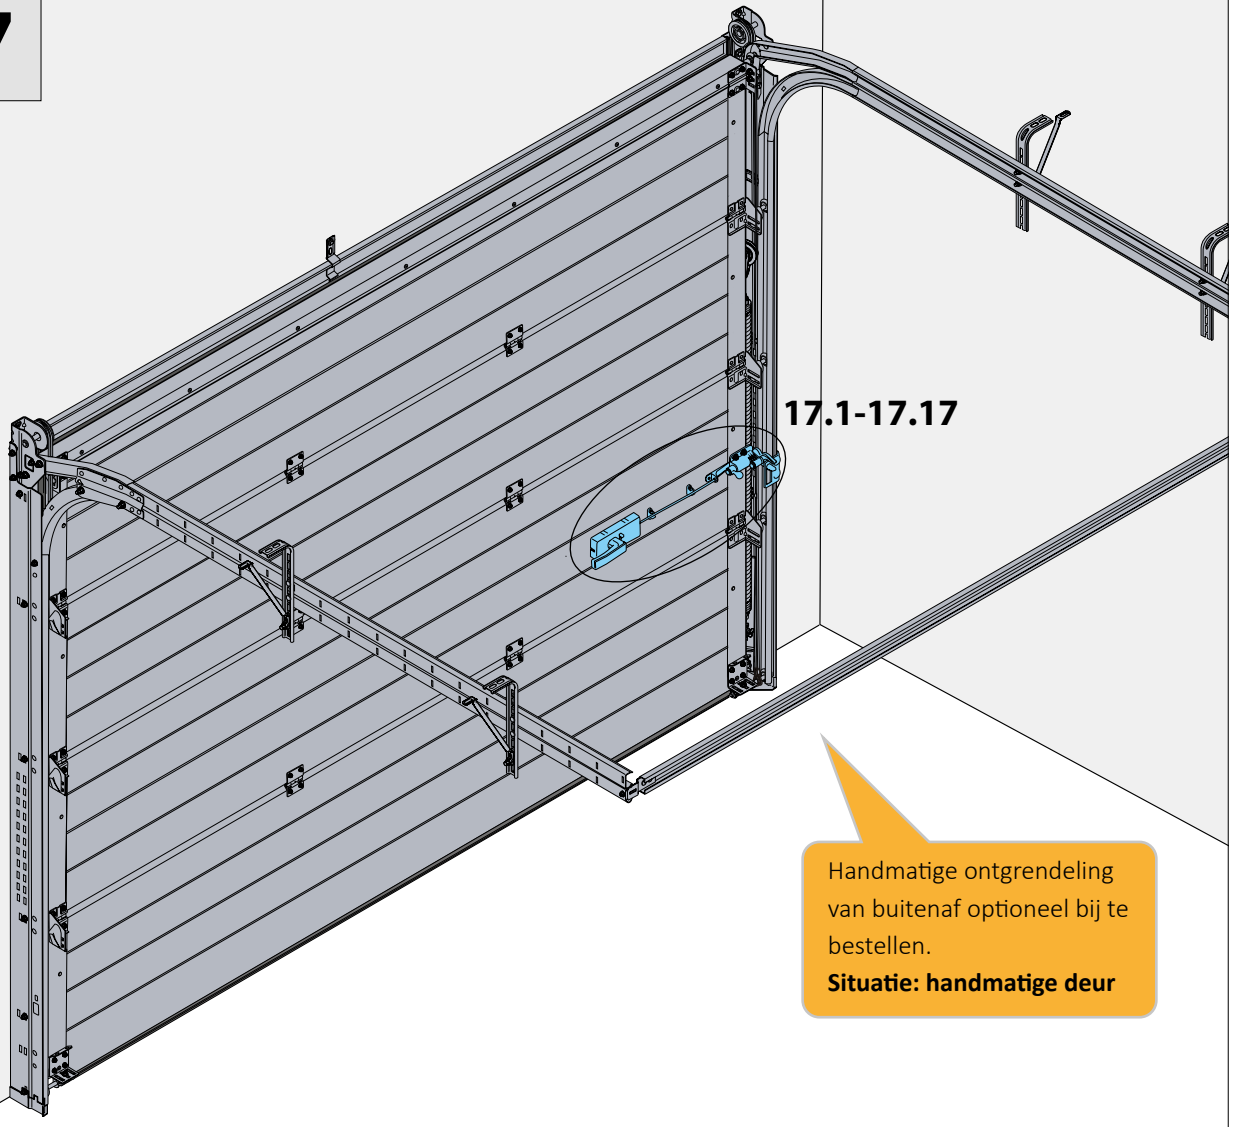

10

12

14

Katrol wordt niet standaard geleverd. Optioneel bij te bestellen.
Situatie: handmatige deur

17

Handmatige ontgrendeling van buitenaf optioneel bij te bestellen.
Situatie: handmatige deur

18

18.1-18.2

18.3-18.8

18.1

18.2

18.3

18.4.1

18.4.2

18.5.1

18.5.2