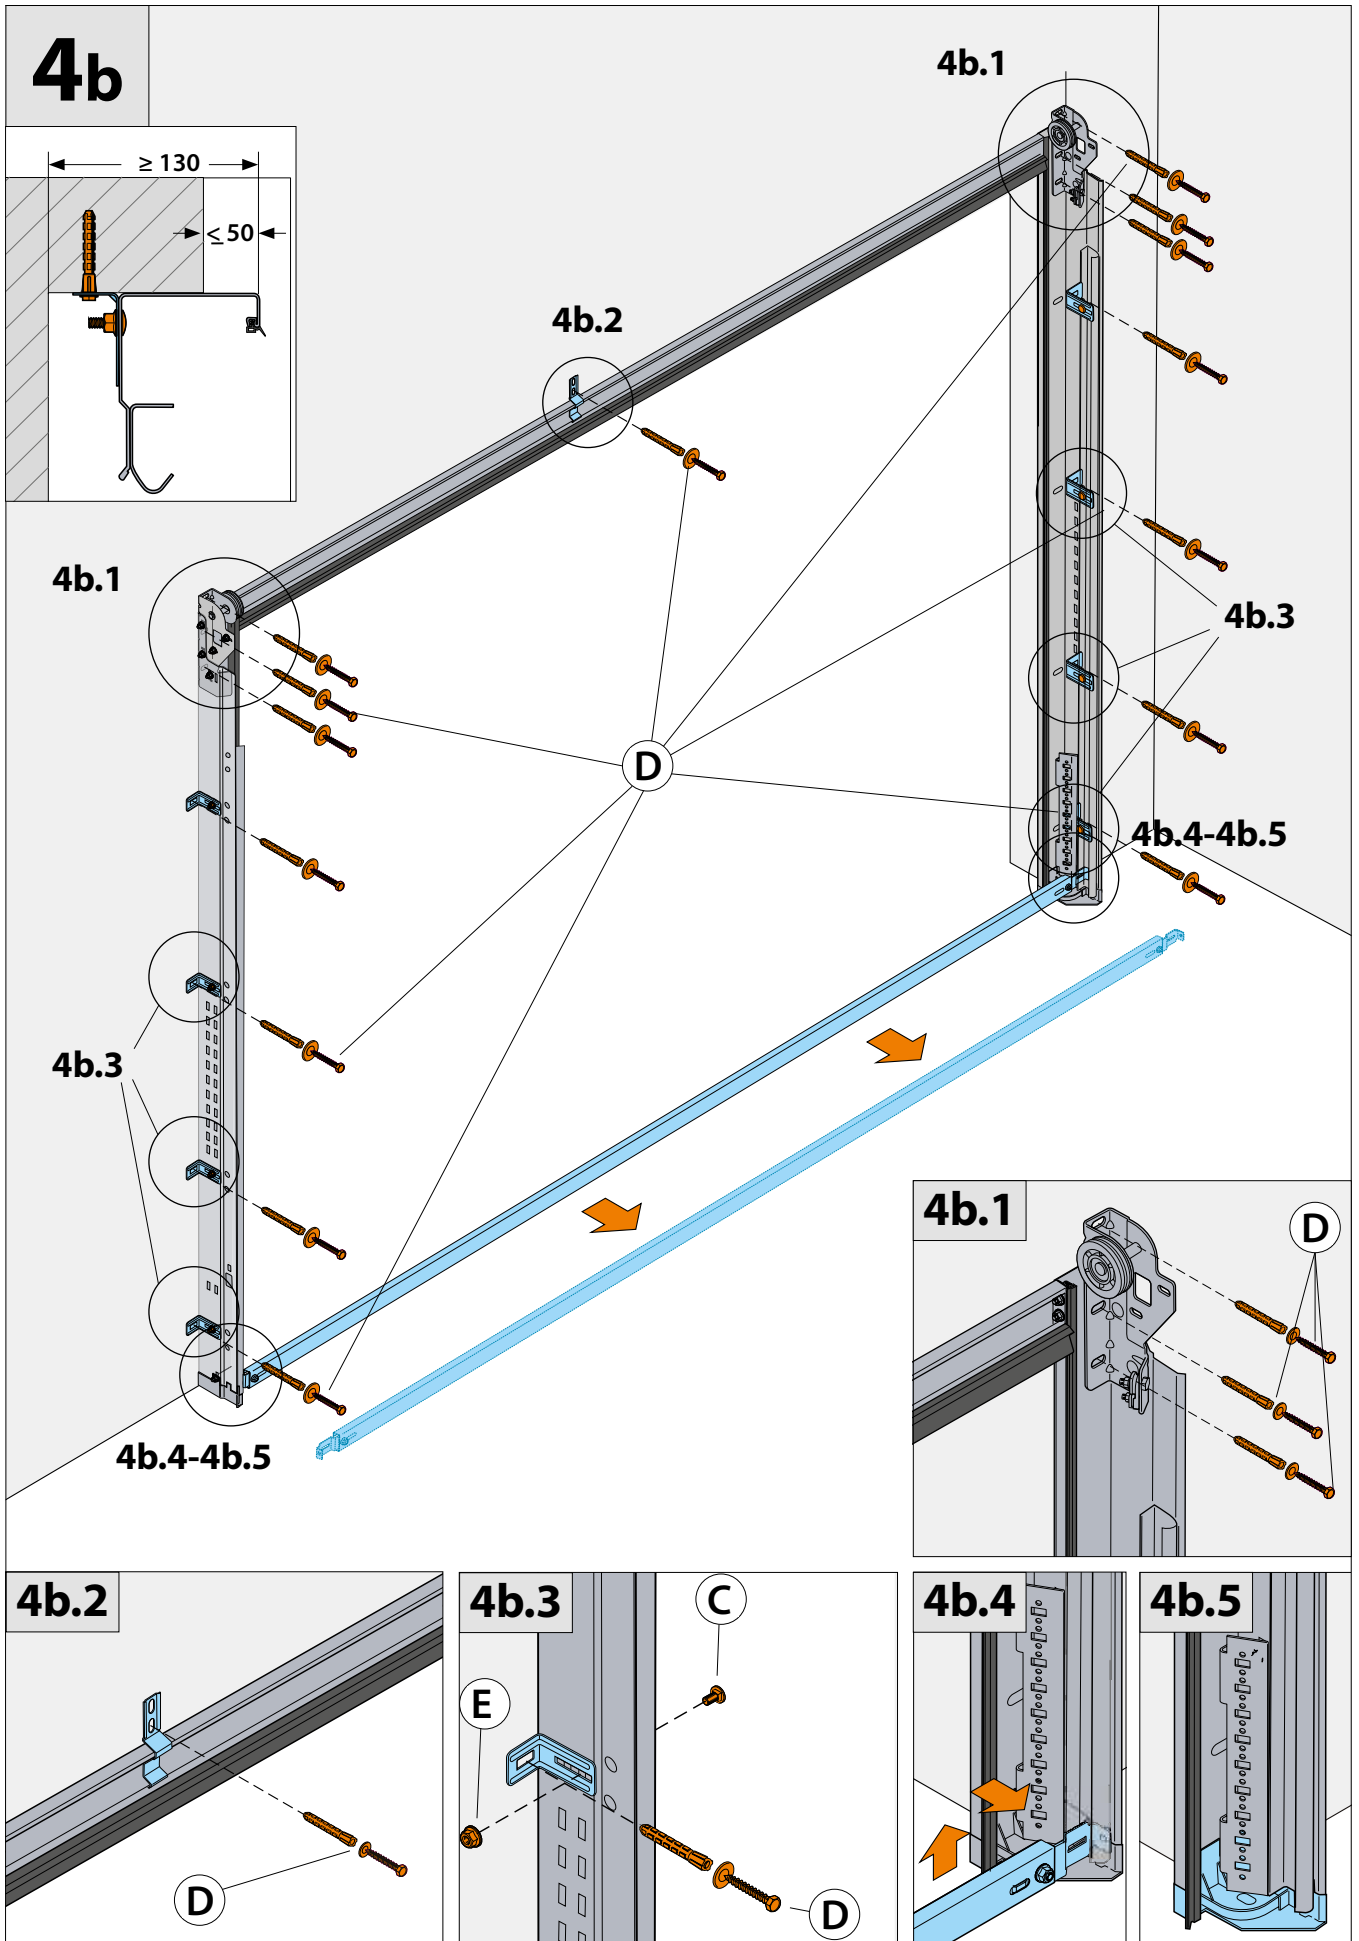

Handleiding

Trend 40 met trekveren

2

3

Bevestigings-
bouten worden
niet meegeleverd.

7a

7a.1

7a.2

7a.3

7b

8

8.1

8.2

8.3

8.4

8.5