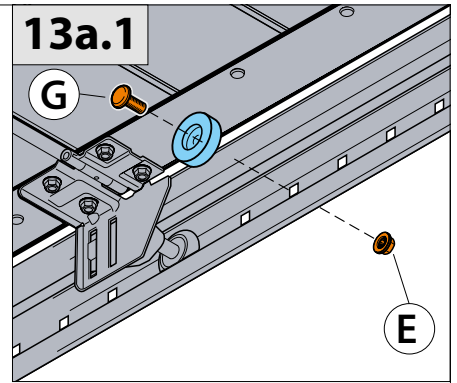

Handleiding

Trend 40 met trekveren

2

3

Bevestigings-
bouten worden
niet meegeleverd.

7a

7a.1

7a.2

7a.3

7b

8

8.1

8.2

8.3

8.4

8.5

10

12

14

Katrol wordt niet standaard geleverd. Optioneel bij te bestellen.
Situatie: handmatige deur

17

Handmatige ontgrendeling van buitenaf optioneel bij te bestellen.
Situatie: handmatige deur

18

18.1-18.2