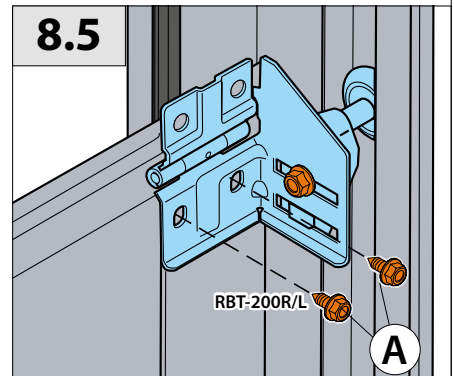

Handleiding

Trend 40 met trekveren

2

3

Bevestigings-
bouten worden
niet meegeleverd.

7a

7a.1

7a.2

7a.3

7b

8

8.1

8.2

8.3

8.4

8.5

10

12

14

Katrol wordt niet standaard geleverd. Optioneel bij te bestellen.
Situatie: handmatige deur

17

Handmatige ontgrendeling van buitenaf optioneel bij te bestellen.
Situatie: handmatige deur

18

18.1-18.2