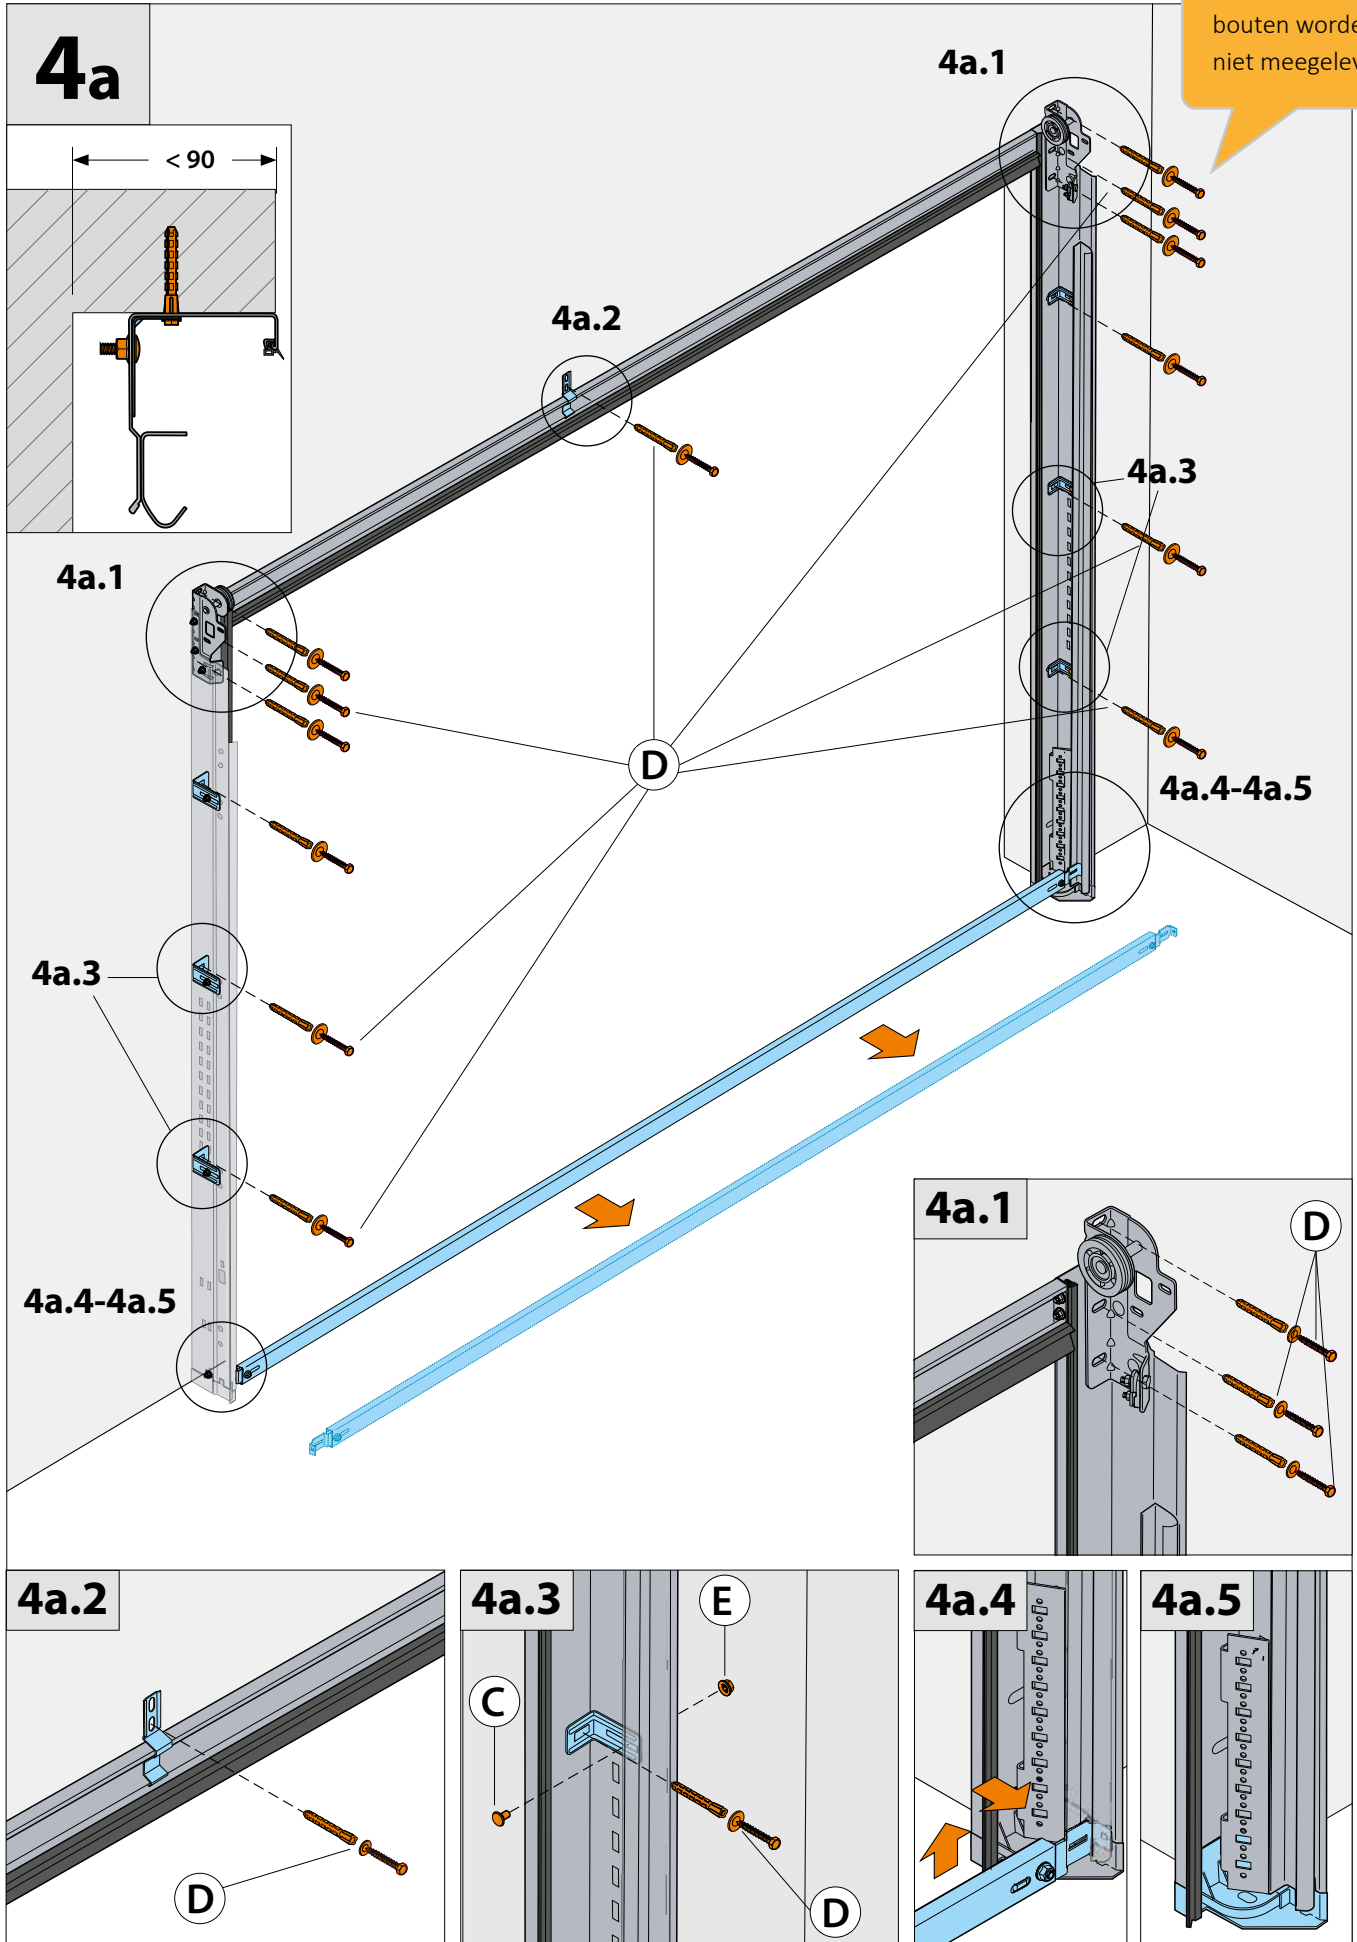

Handleiding

Trend 40 met trekveren

2

3

Bevestigings-
bouten worden
niet meegeleverd.

7a

7a.1

7a.2

7a.3

7b

8

8.1

8.2

8.3

8.4

8.5