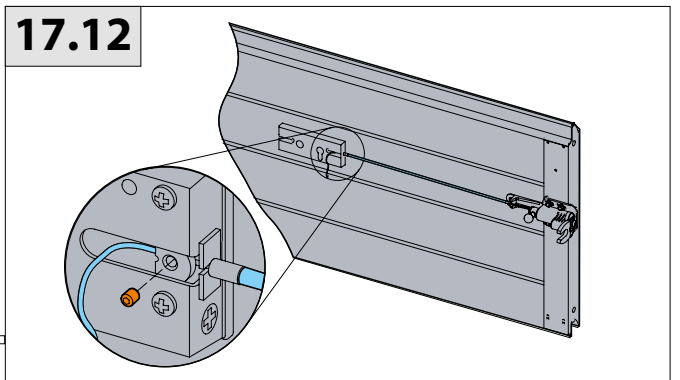

10

12

14

Katrol wordt niet standaard geleverd. Optioneel bij te bestellen.
Situatie: handmatige deur

17

Handmatige ontgrendeling van buitenaf optioneel bij te bestellen.
Situatie: handmatige deur

18

18.1-18.2