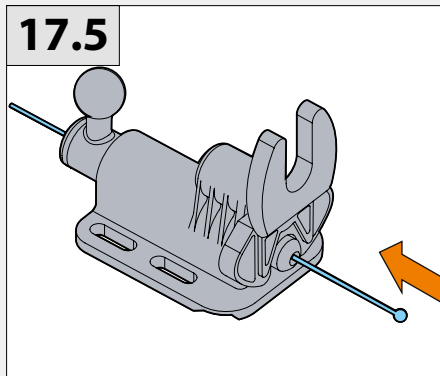

10

12

14

Katrol wordt niet standaard geleverd. Optioneel bij te bestellen.
Situatie: handmatige deur

17

Handmatige ontgrendeling van buitenaf optioneel bij te bestellen.
Situatie: handmatige deur

18

18.1-18.2

18.3-18.8

18.1

18.2

18.3

18.4.1

18.4.2

18.5.1

18.5.2