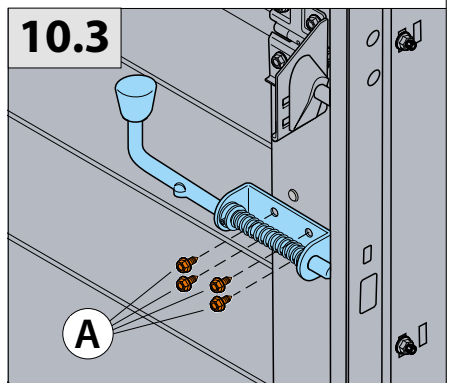

Handleiding

Trend 40 met trekveren

2

3

Bevestigings-
bouten worden
niet meegeleverd.

7a

7a.1

7a.2

7a.3

7b

8

8.1

8.2

8.3

8.4

8.5

10

12

14

Katrol wordt niet standaard geleverd. Optioneel bij te bestellen.
Situatie: handmatige deur

17

Handmatige ontgrendeling van buitenaf optioneel bij te bestellen.
Situatie: handmatige deur

18

18.1-18.2