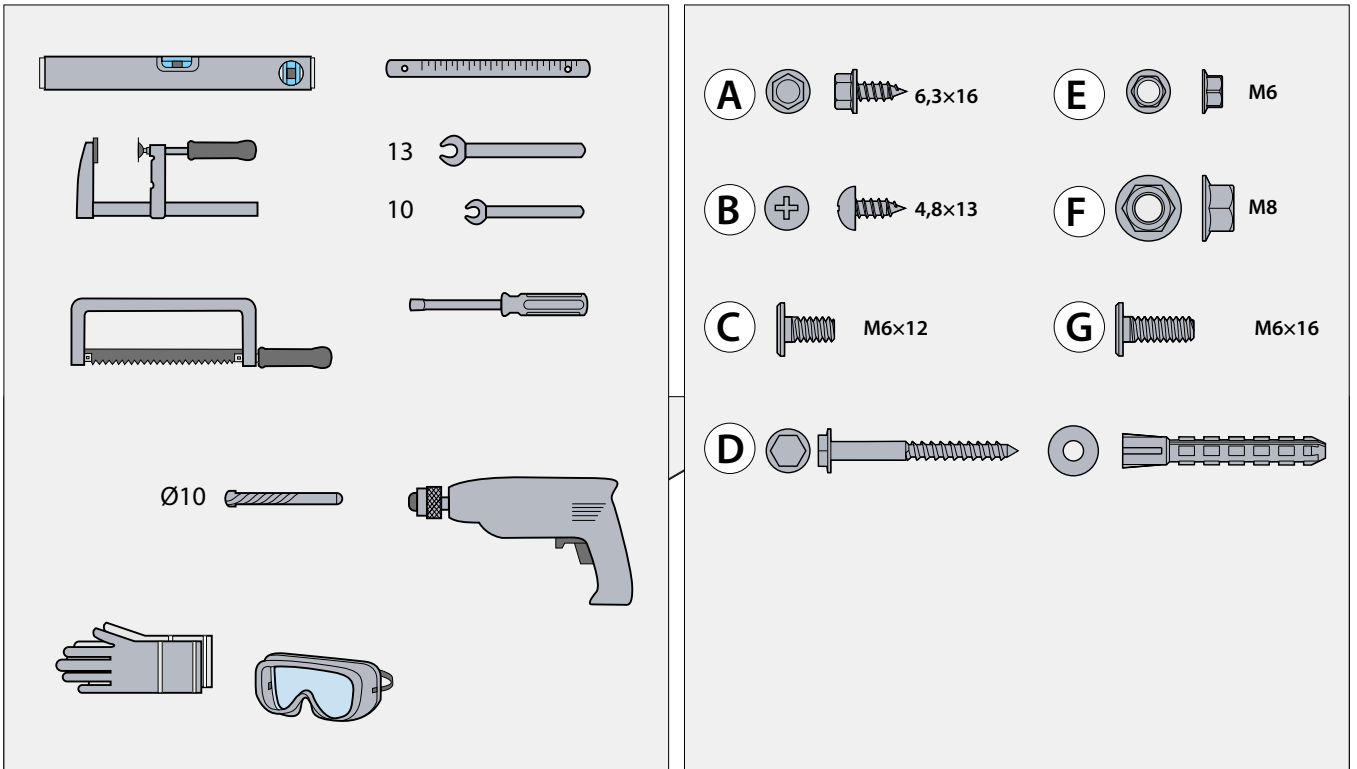

Handleiding

Trend 40 met trekveren

2

3

Bevestigings-
bouten worden
niet meegeleverd.

7a

7a.1

7a.2