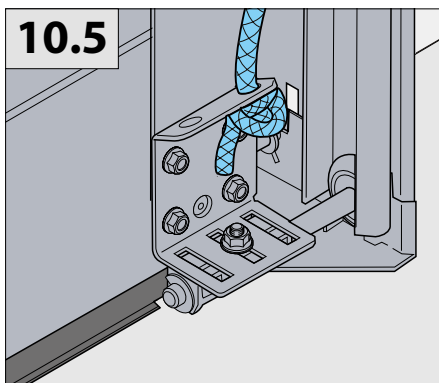

Handleiding

Trend 40 met trekveren

2

3

Bevestigings-
bouten worden
niet meegeleverd.

7a

7a.1

7a.2

7a.3

7b

8

8.1

8.2

8.3

8.4

8.5

10

12

14

Katrol wordt niet standaard geleverd. Optioneel bij te bestellen.
Situatie: handmatige deur

17

Handmatige ontgrendeling van buitenaf optioneel bij te bestellen.
Situatie: handmatige deur

18

18.1-18.2