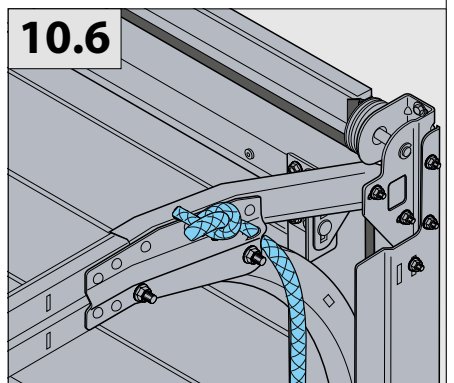

Handleiding

Trend 40 met trekveren

2

3

Bevestigings-
bouten worden
niet meegeleverd.

7a

7a.1

7a.2

7a.3

7b

8

8.1

8.2

8.3

8.4

8.5

10

12

14

Katrol wordt niet standaard geleverd. Optioneel bij te bestellen.
Situatie: handmatige deur

17

Handmatige ontgrendeling van buitenaf optioneel bij te bestellen.
Situatie: handmatige deur

18

18.1-18.2