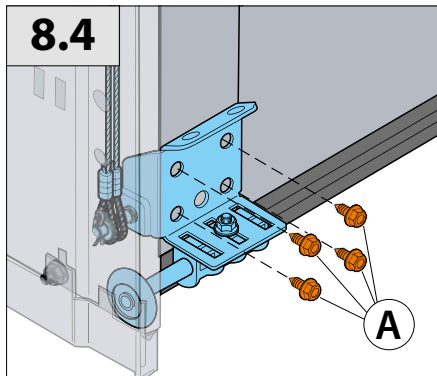

Handleiding

Trend 40 met trekveren

2

3

Bevestigings-
bouten worden
niet meegeleverd.

7a

7a.1

7a.2

7a.3

7b

8

8.1

8.2

8.3

8.4

8.5

10

12

14

Katrol wordt niet standaard geleverd. Optioneel bij te bestellen.
Situatie: handmatige deur

17

Handmatige ontgrendeling van buitenaf optioneel bij te bestellen.
Situatie: handmatige deur

18

18.1-18.2