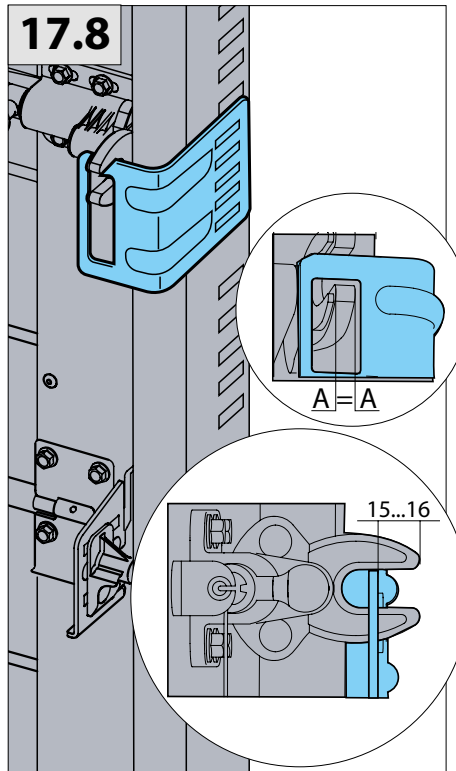

10

12

14

Katrol wordt niet standaard geleverd. Optioneel bij te bestellen.
Situatie: handmatige deur

17

Handmatige ontgrendeling van buitenaf optioneel bij te bestellen.
Situatie: handmatige deur

18

18.1-18.2