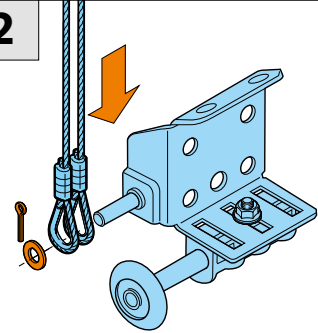

Handleiding

Trend 40 met trekveren

2

3

Bevestigings-
bouten worden
niet meegeleverd.

7a

7a.1

7a.2

7a.3

7b

8

8.1

8.2

8.3

8.4

8.5

10

12

14

Katrol wordt niet standaard geleverd. Optioneel bij te bestellen.
Situatie: handmatige deur

17

Handmatige ontgrendeling van buitenaf optioneel bij te bestellen.
Situatie: handmatige deur

18

18.1-18.2