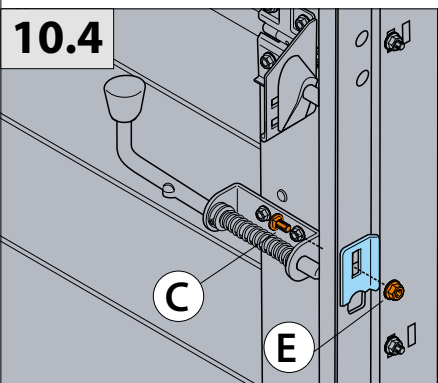

Handleiding

Trend 40 met trekveren

2

3

Bevestigings-
bouten worden
niet meegeleverd.

7a

7a.1

7a.2

7a.3

7b

8

8.1

8.2

8.3

8.4

8.5

10

12

14

Katrol wordt niet standaard geleverd. Optioneel bij te bestellen.
Situatie: handmatige deur

17

Handmatige ontgrendeling van buitenaf optioneel bij te bestellen.
Situatie: handmatige deur

18

18.1-18.2