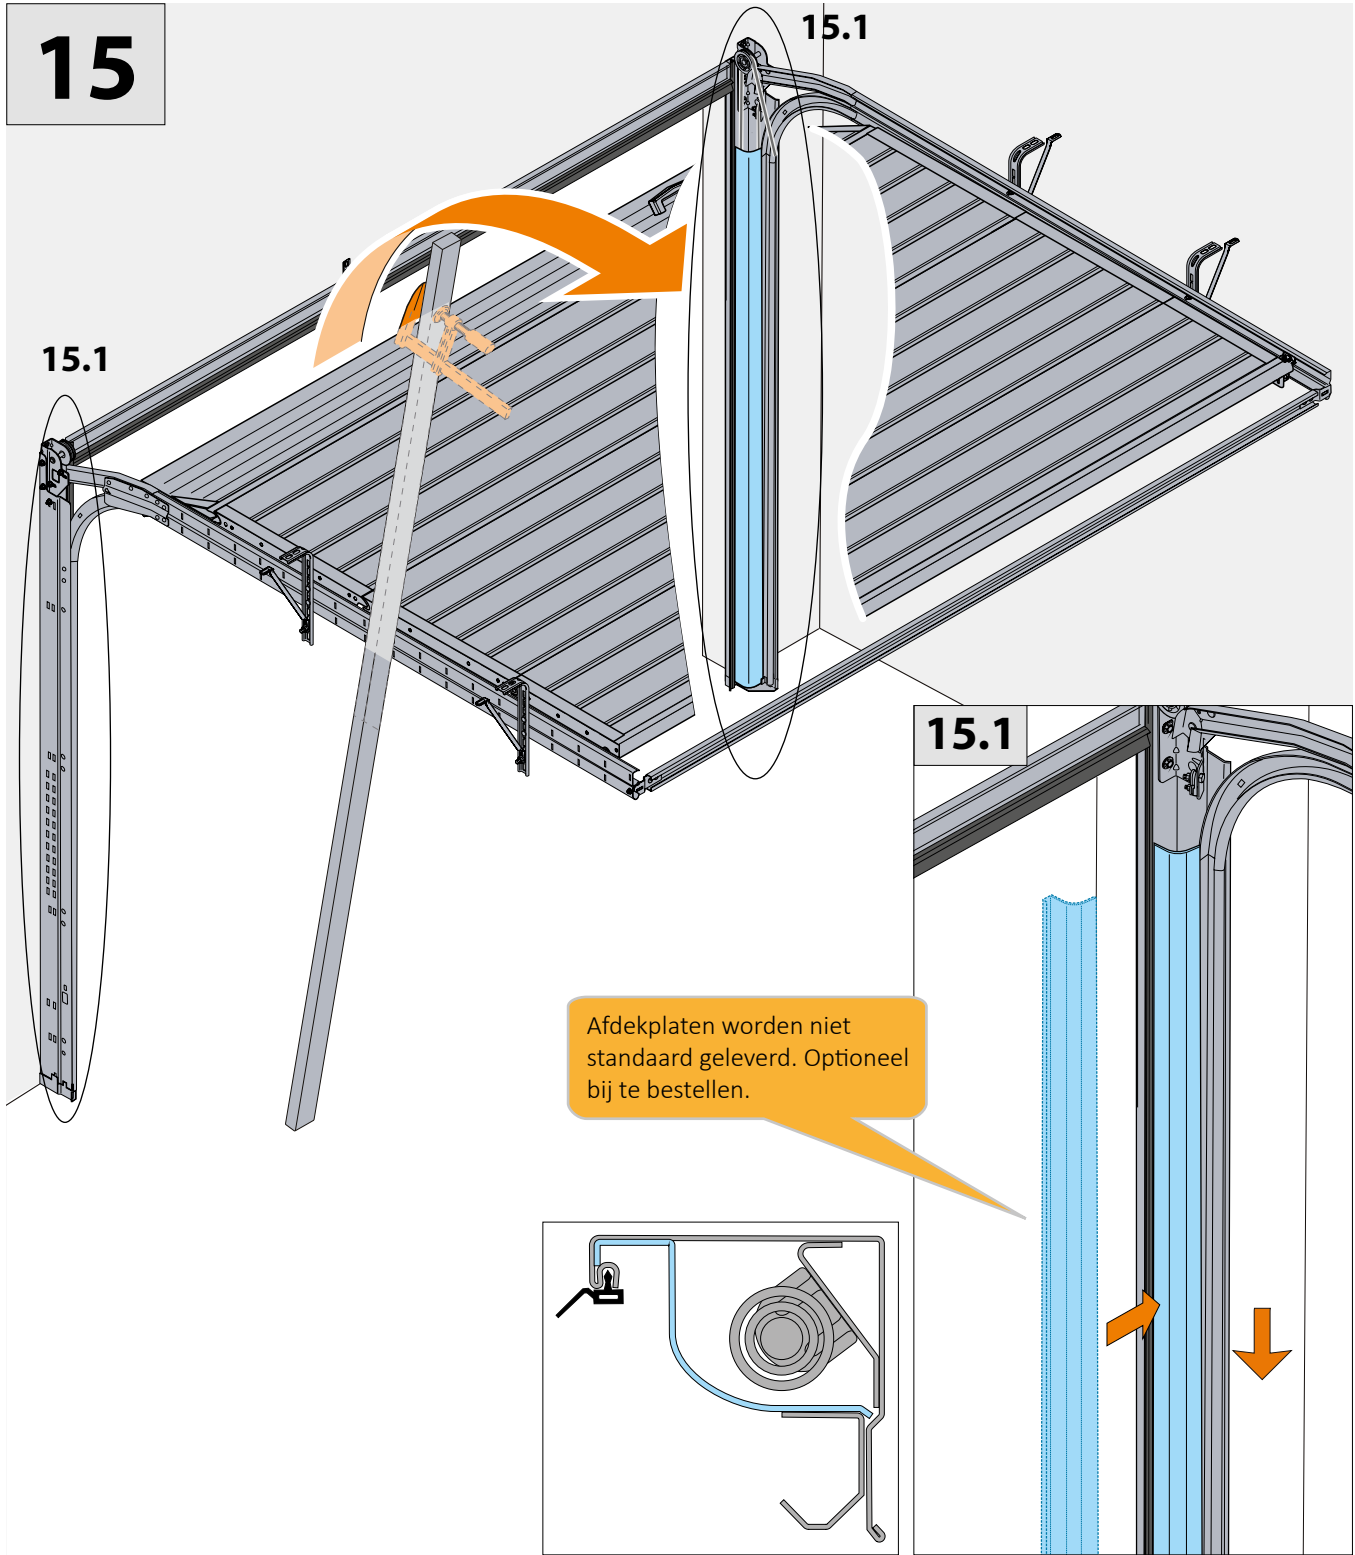

10

12

14

Katrol wordt niet standaard geleverd. Optioneel bij te bestellen.
Situatie: handmatige deur

17

Handmatige ontgrendeling van buitenaf optioneel bij te bestellen.
Situatie: handmatige deur

18

18.1-18.2

18.3-18.8

18.1

18.2

18.3

18.4.1

18.4.2

18.5.1

18.5.2

18.6

18.7

18.8