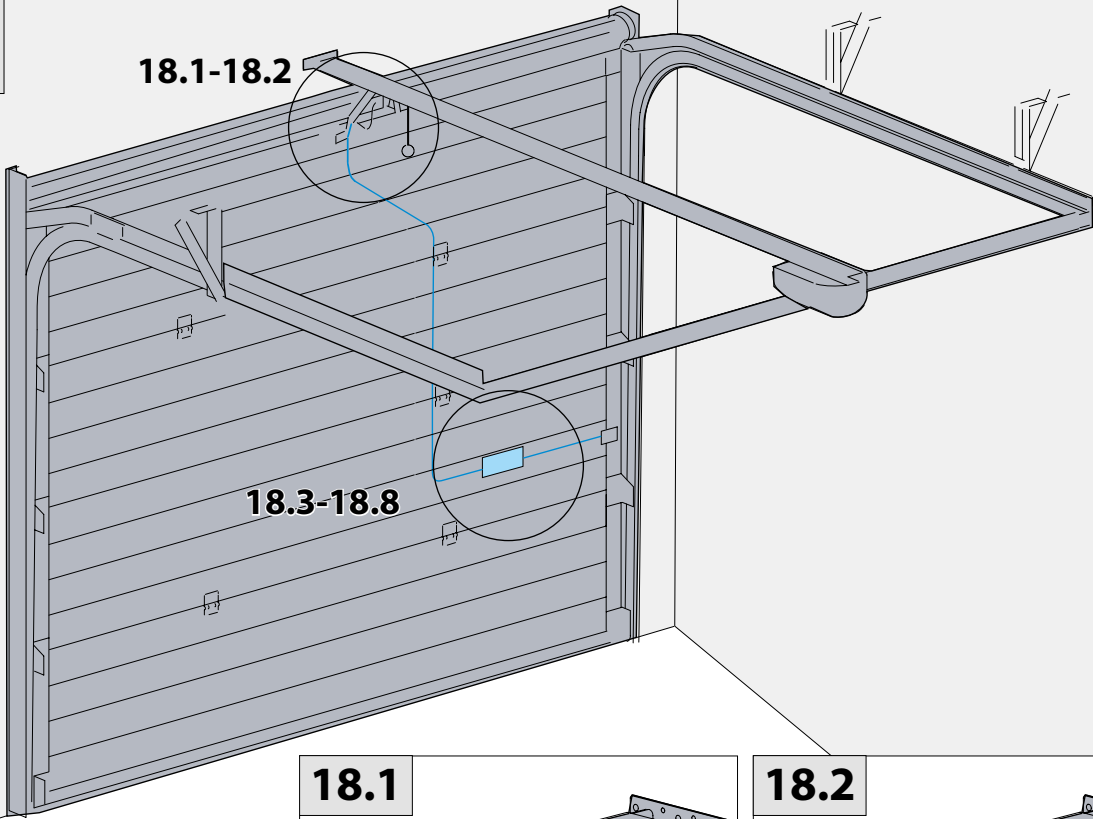

10

12

14

Katrol wordt niet standaard geleverd. Optioneel bij te bestellen.
Situatie: handmatige deur

17

Handmatige ontgrendeling van buitenaf optioneel bij te bestellen.
Situatie: handmatige deur

18

18.1-18.2

18.3-18.8

18.1

18.2

18.3

18.4.1

18.4.2

18.5.1

18.5.2